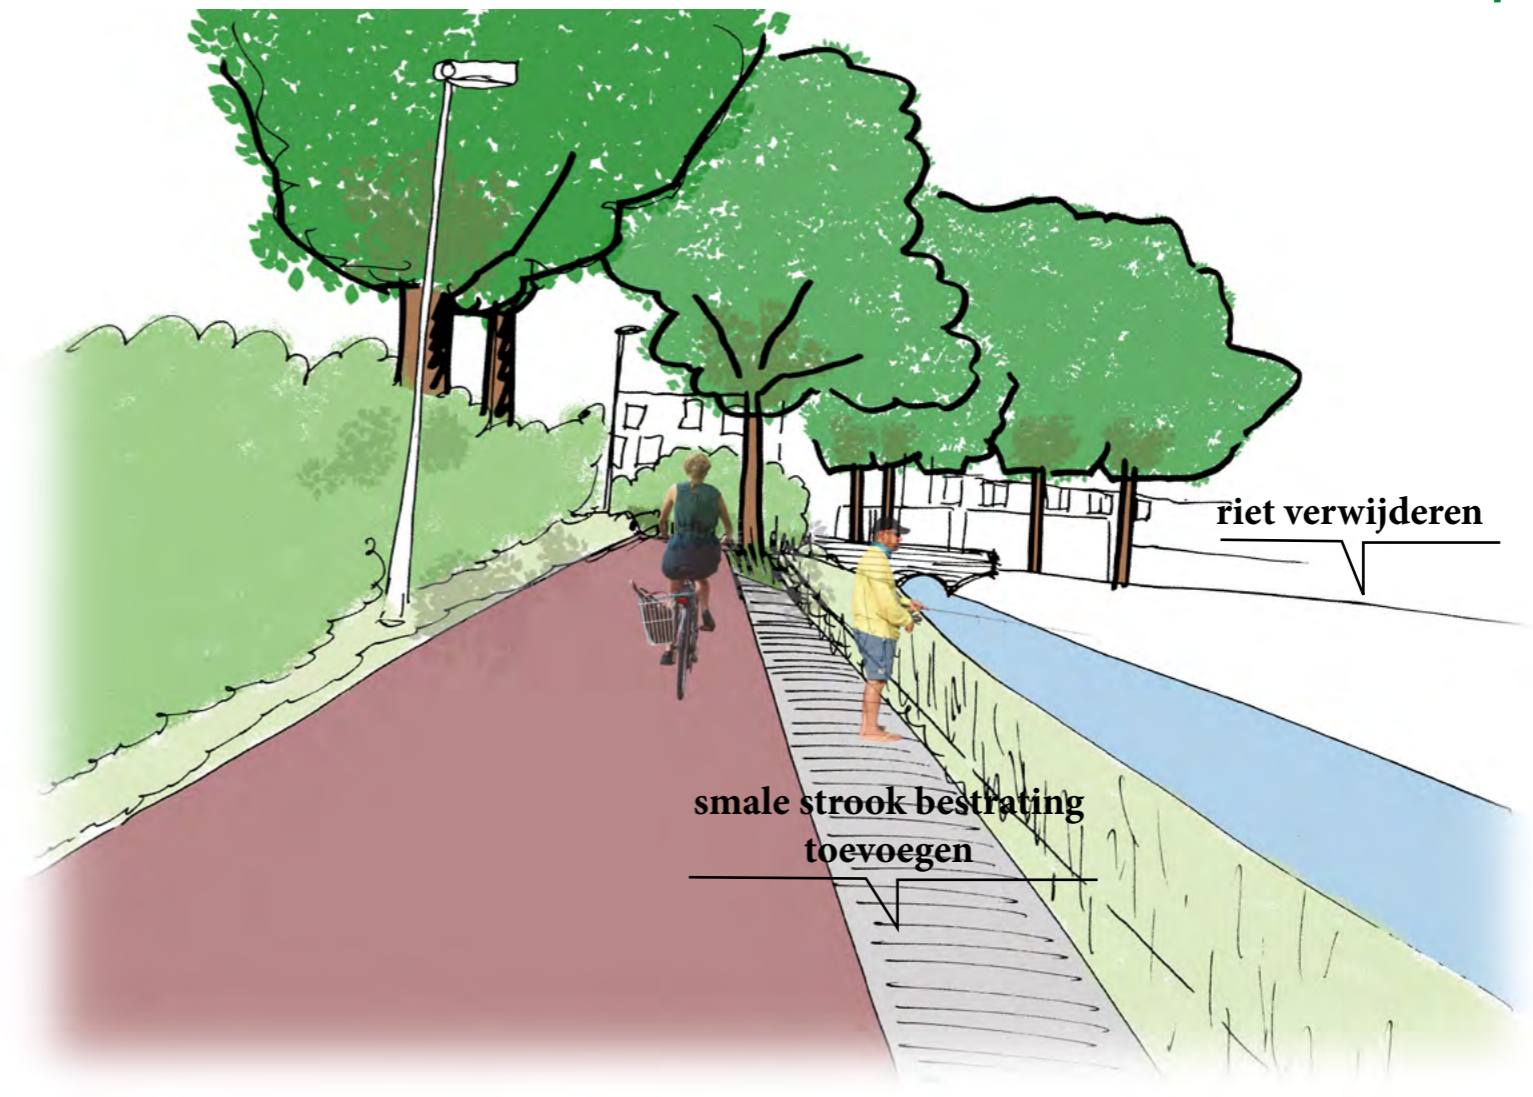

Opknappunten

- er is nu geen voetpad
- weinig zicht op het water

indicatie
€13.000

Sfeerimpressie

Huidige situatie

Ruimte voor voetganger en fietser

Voetpad strook

Open / lichter

Water zichtbaar

Gezondheid: fijn buiten zijn/bewegen

Verbindingen verbeteren

Meer beleving