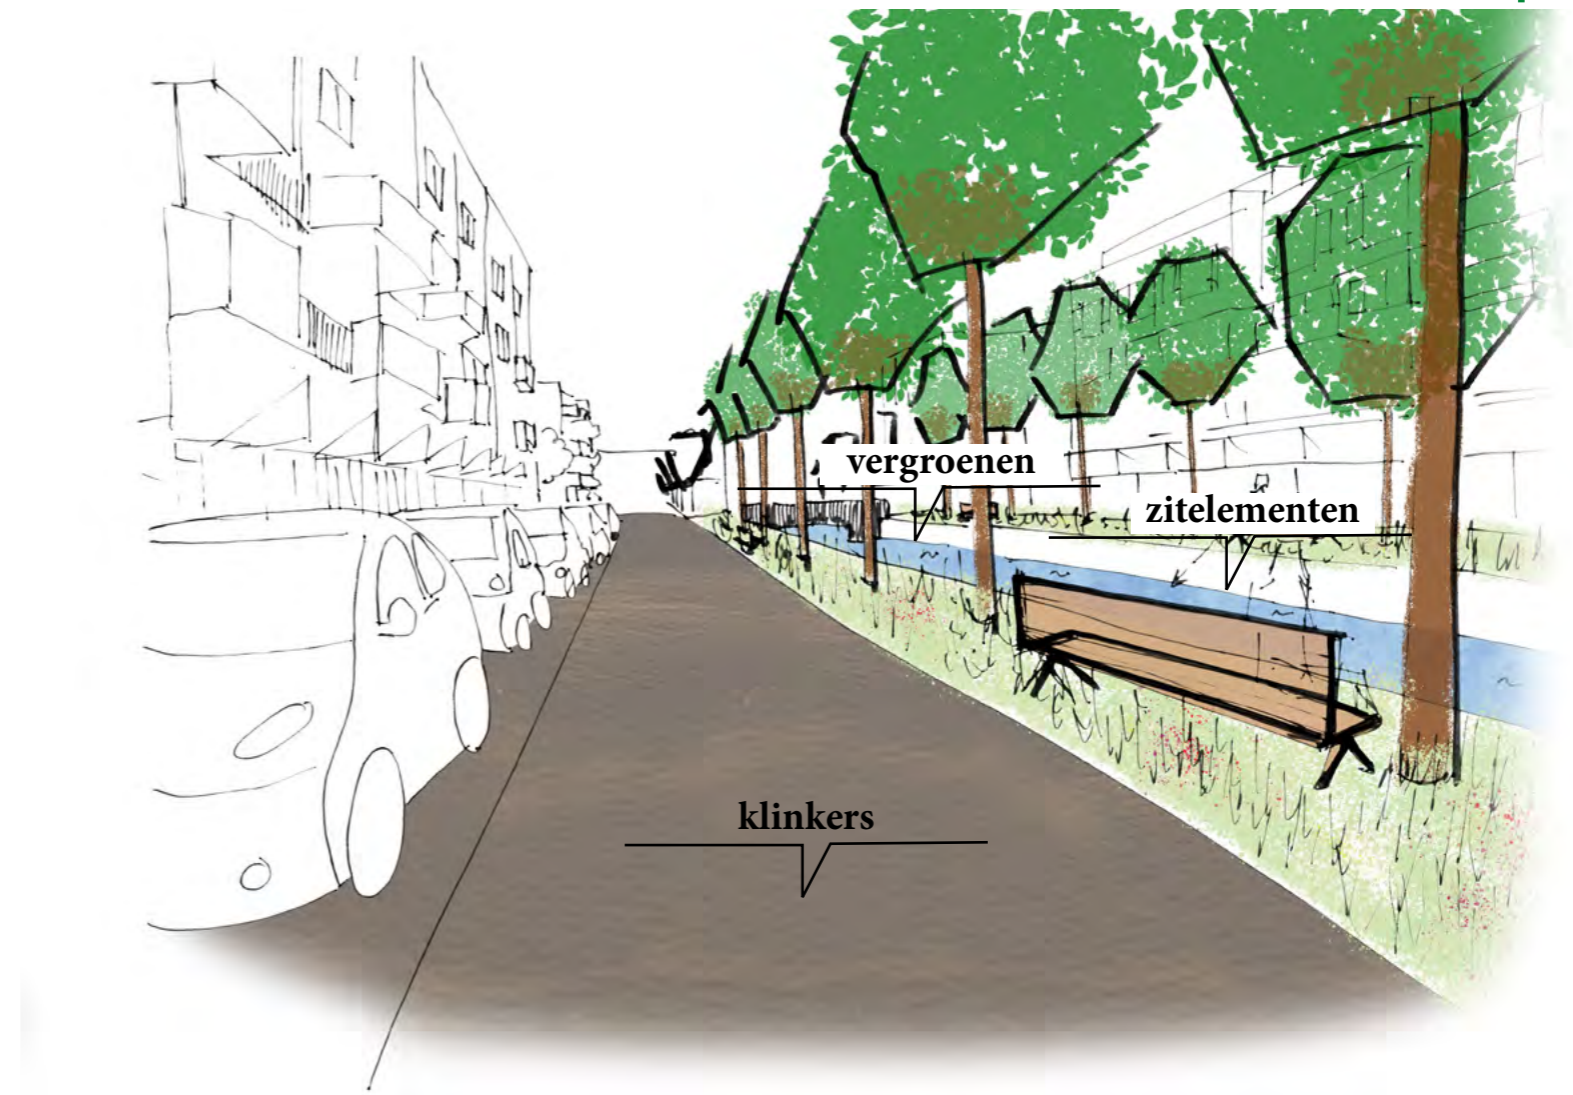

## Opknappunten

- stenige en ongezellige uitstraling
- conditie bomen: redelijk/matig, veroorzaken wortelopdruk, niet verplantbaar
- herinrichten van het winkelgebied is nodig.

indicatie  
€854.000

## Sfeerimpressie