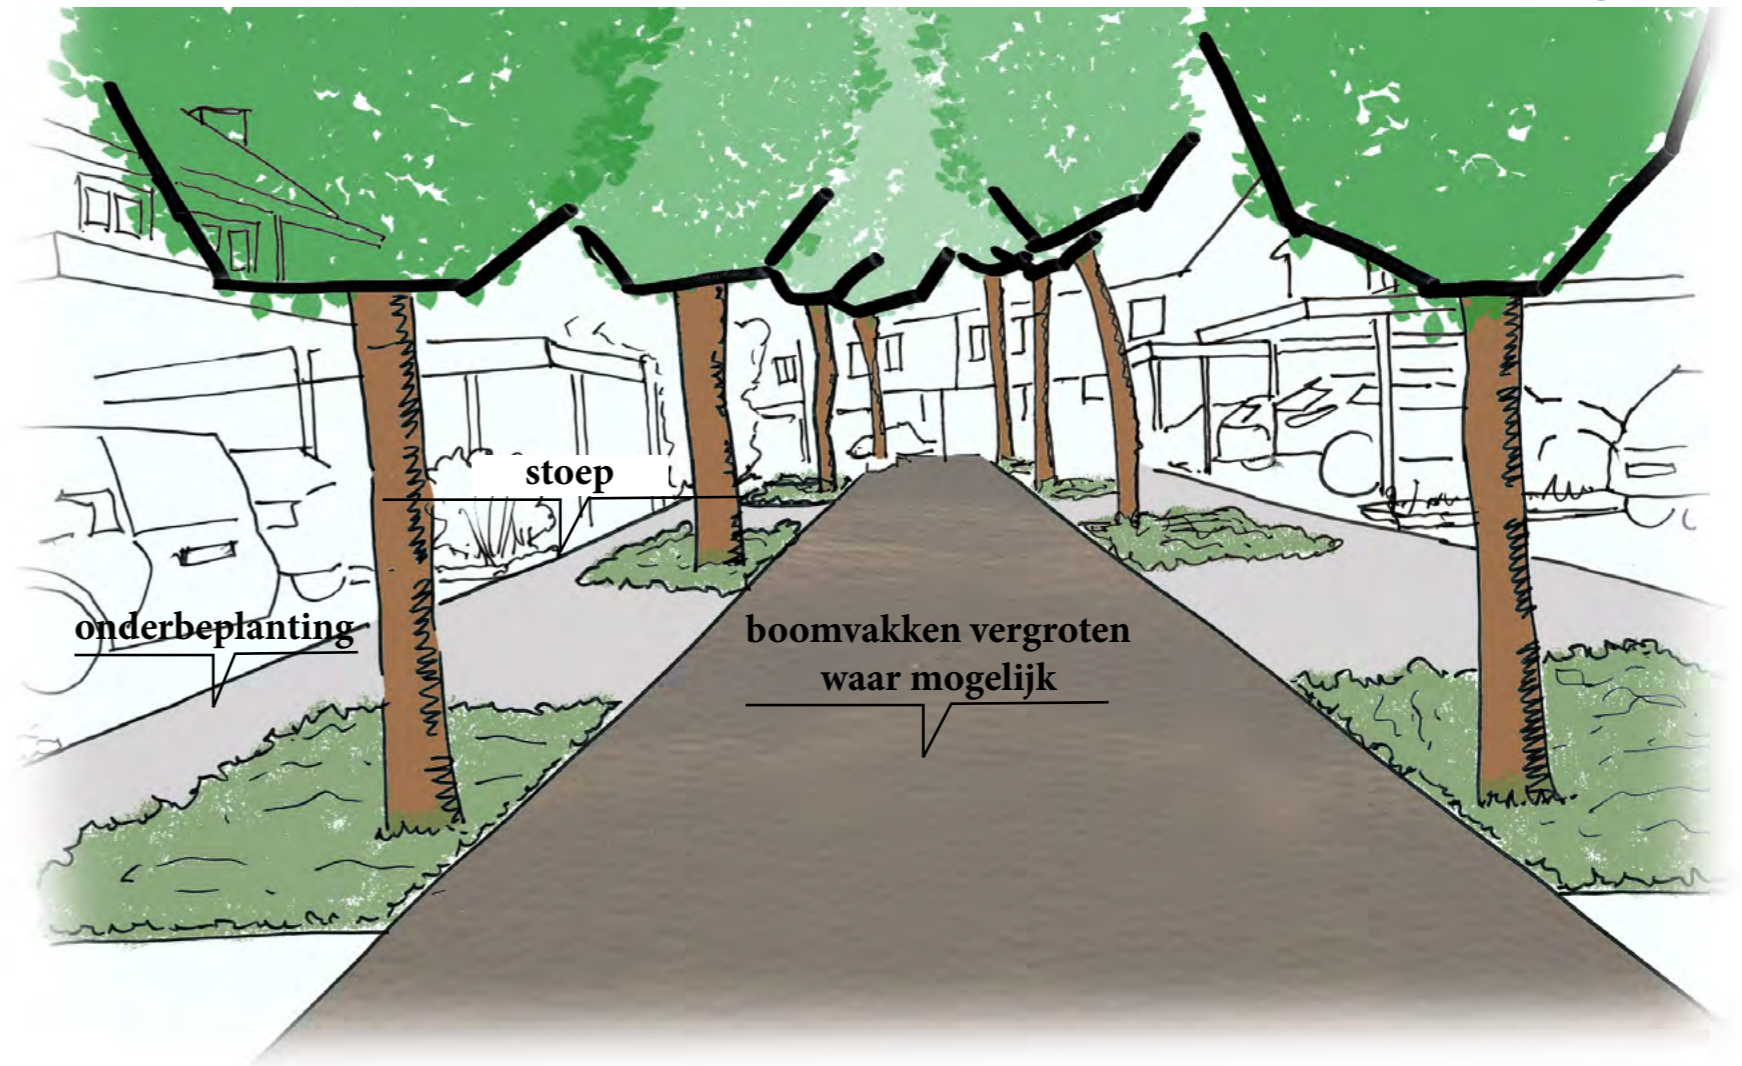

Huidige situatie

Opknappunten

- wortelopdruk
- losse stoeptegels
- conditie bomen, veroorzaken opdruk, niet verplantbaar
- aan zijde Arch.Berlage: bomen slechte/ matige kwaliteit, niet verplantbaar

indicatie
€112.000

Sfeerimpressie

veilige stoep

Gezondheid: fijn buiten zijn

Bomen

meer ruimte

kleur toevoegen

Minder verharding

Vergroenen