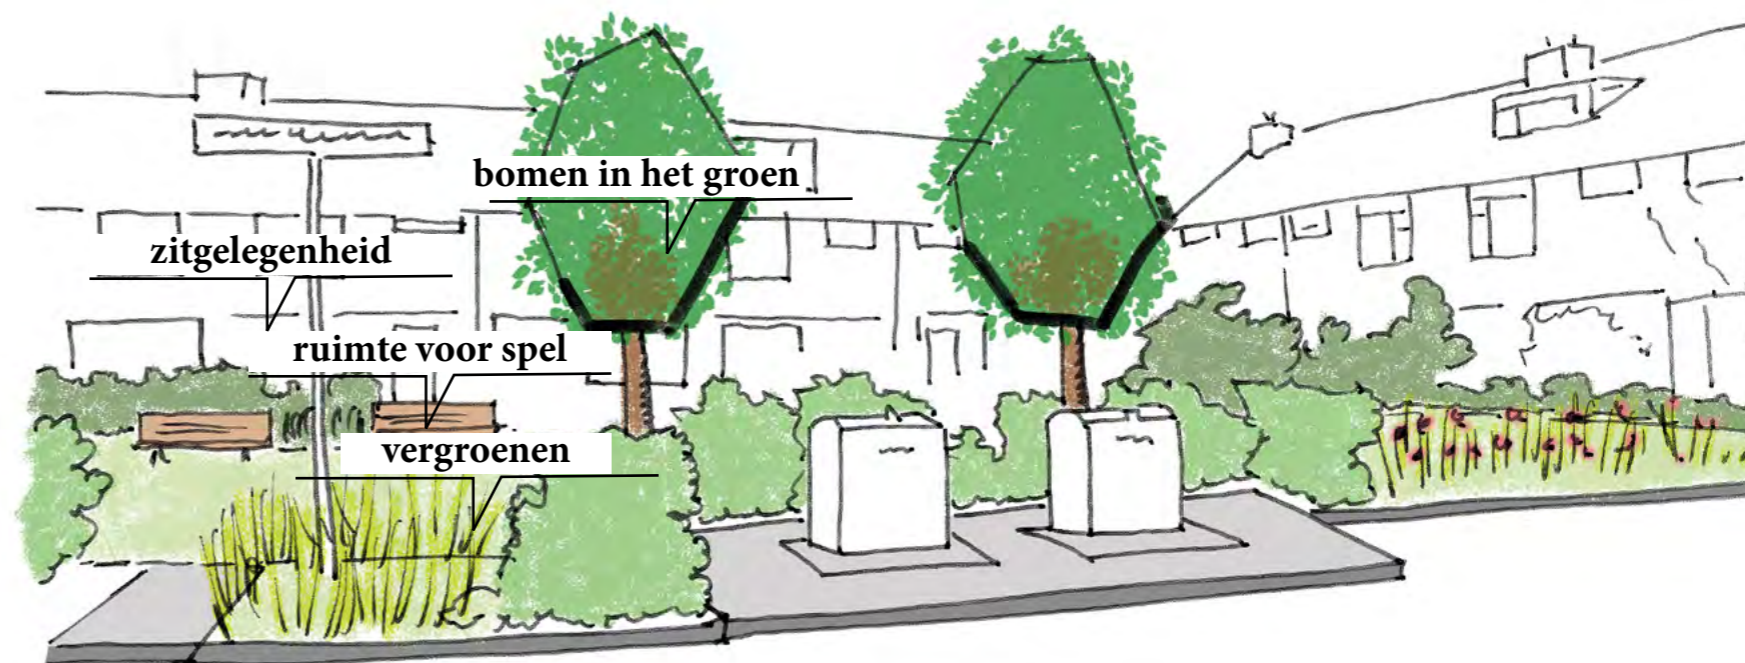

Opknappunten

- versteende ruimte
- conditie bomen: matig/redelijk, geen opdruk, niet verplantbaar
- potentie om elkaar meer te ontmoeten
- eentonig / kleurloos
- herinrichting nodig

Sfeerimpressie

Huidige situatie

Aantrekkelijke centrale plek in de wijk

Ontmoeten

kleur toevoegen

Gezondheid: fijn buiten zijn

Sfeerverhogend

Vergroenen

hittestress verminderen

Beter regenwaterbestendig