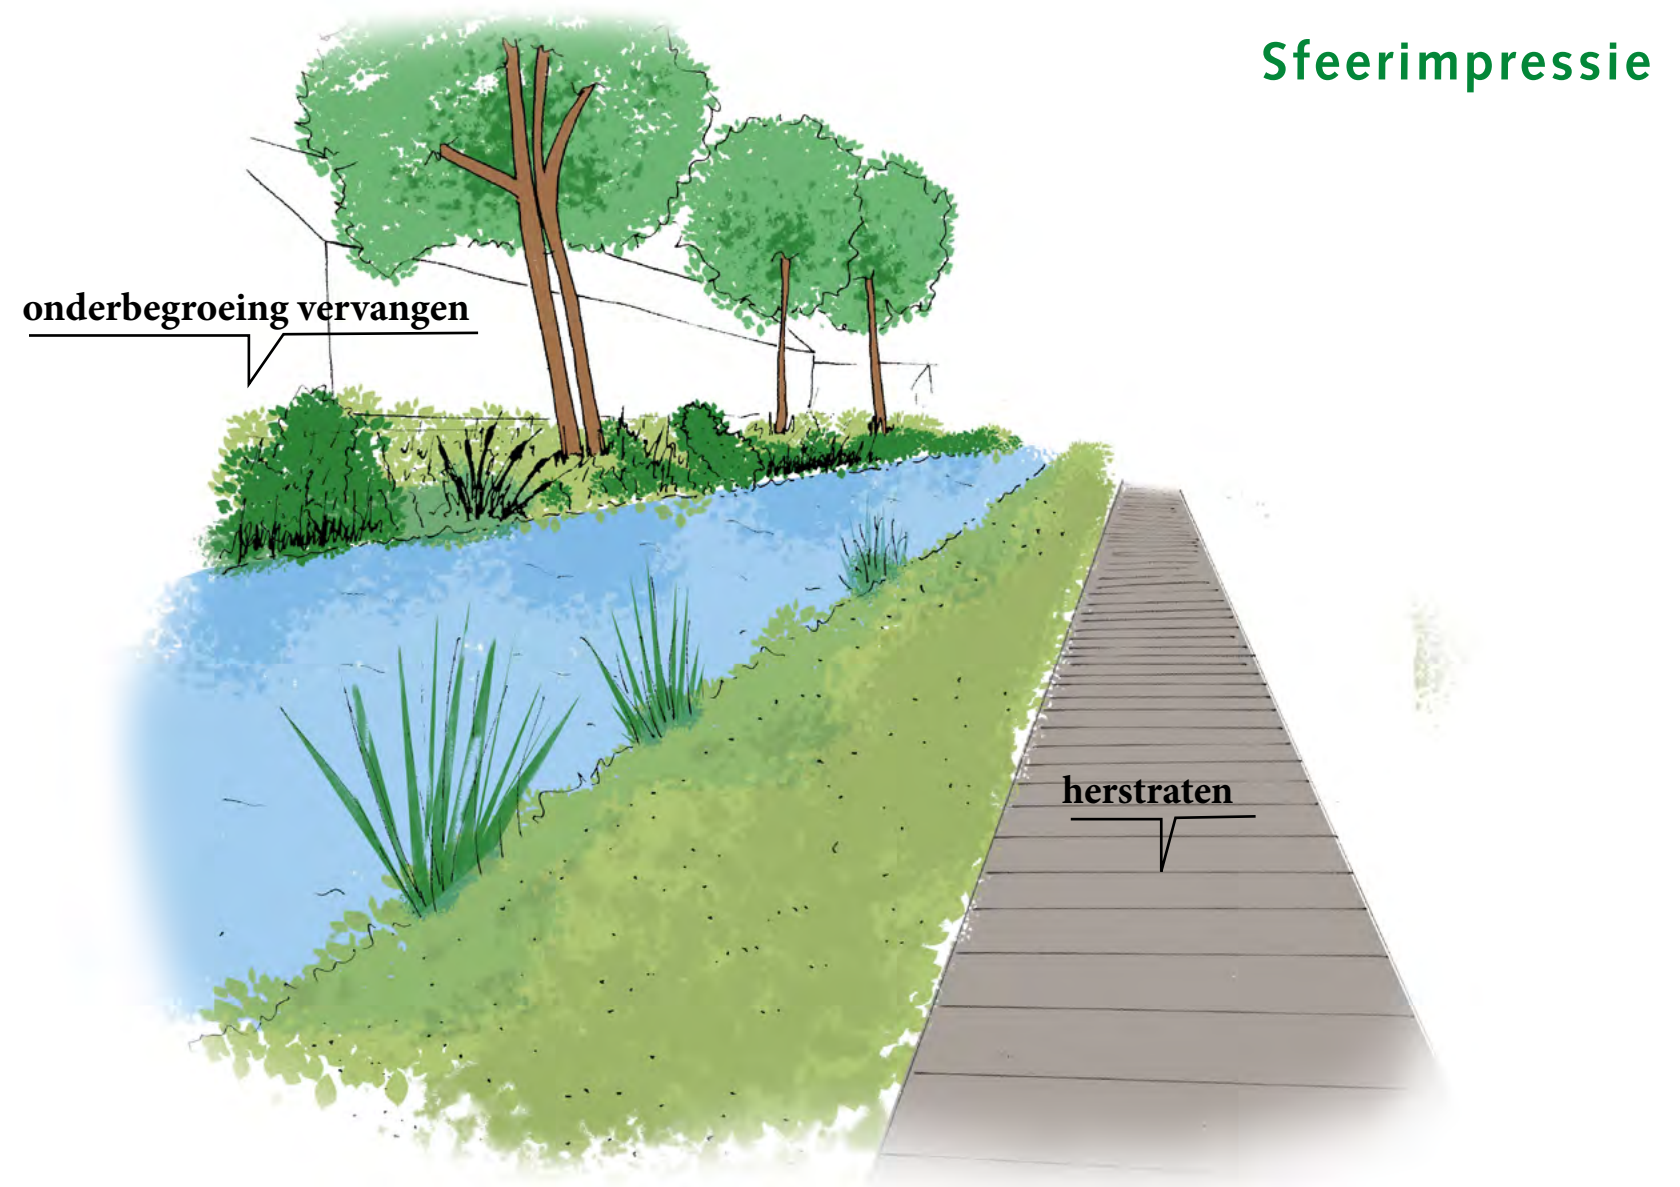

Opknappunten

- talud is een wildernis
- geen zicht op water

indicatie
€126.000

Huidige situatie

veilige stoep

Water zichtbaar

kleur toevoegen

aantrekkelijk voor vlinder en bij

Ruimte voor voetganger

Gezondheid: fijn buiten zijn

Sfeerverhogend