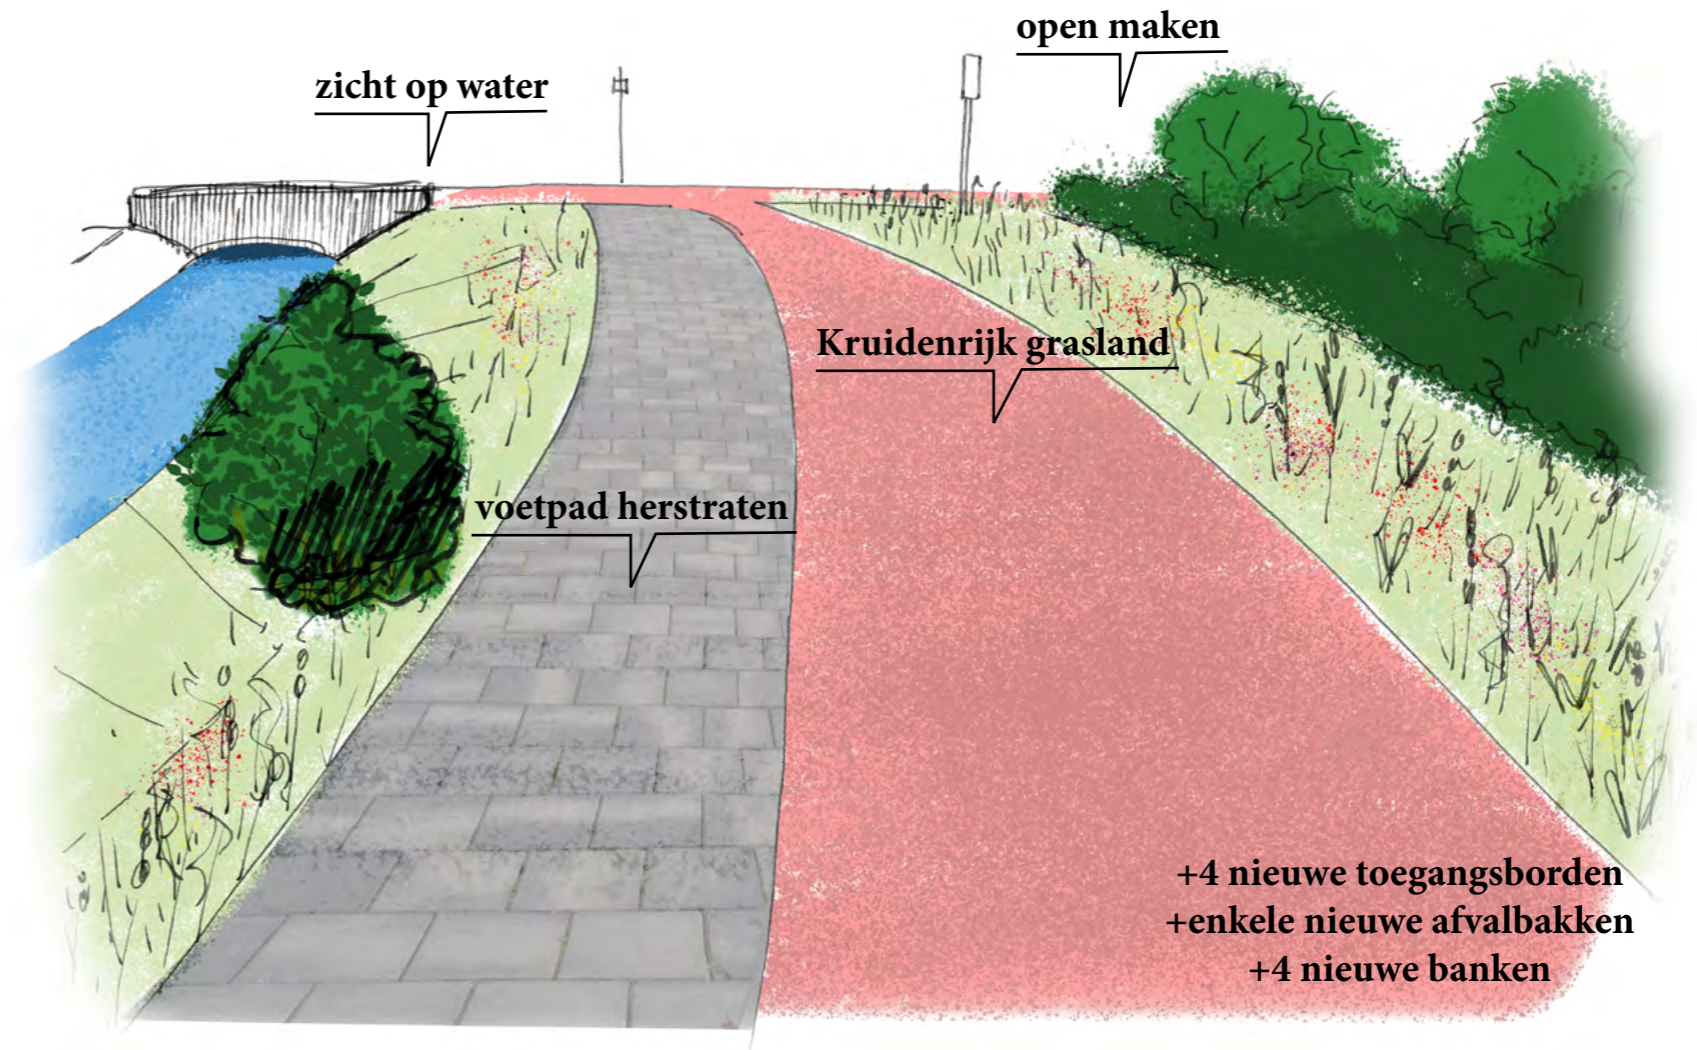

Huidige situatie

Opknappunten

- toegangsborden park verouderd
- klinkerpaden langs fietspad niet begaanbaar
- klinkerpaden te smal
- banken verouderd

Sfeerimpressie

Ruimte voor voetganger en fietser

Gezondheid: fijn buiten zijn

Open / licht

Water zichtbaar

Ontmoeten

aantrekkelijk voor vlinder en bij

Betere orientatie in het park