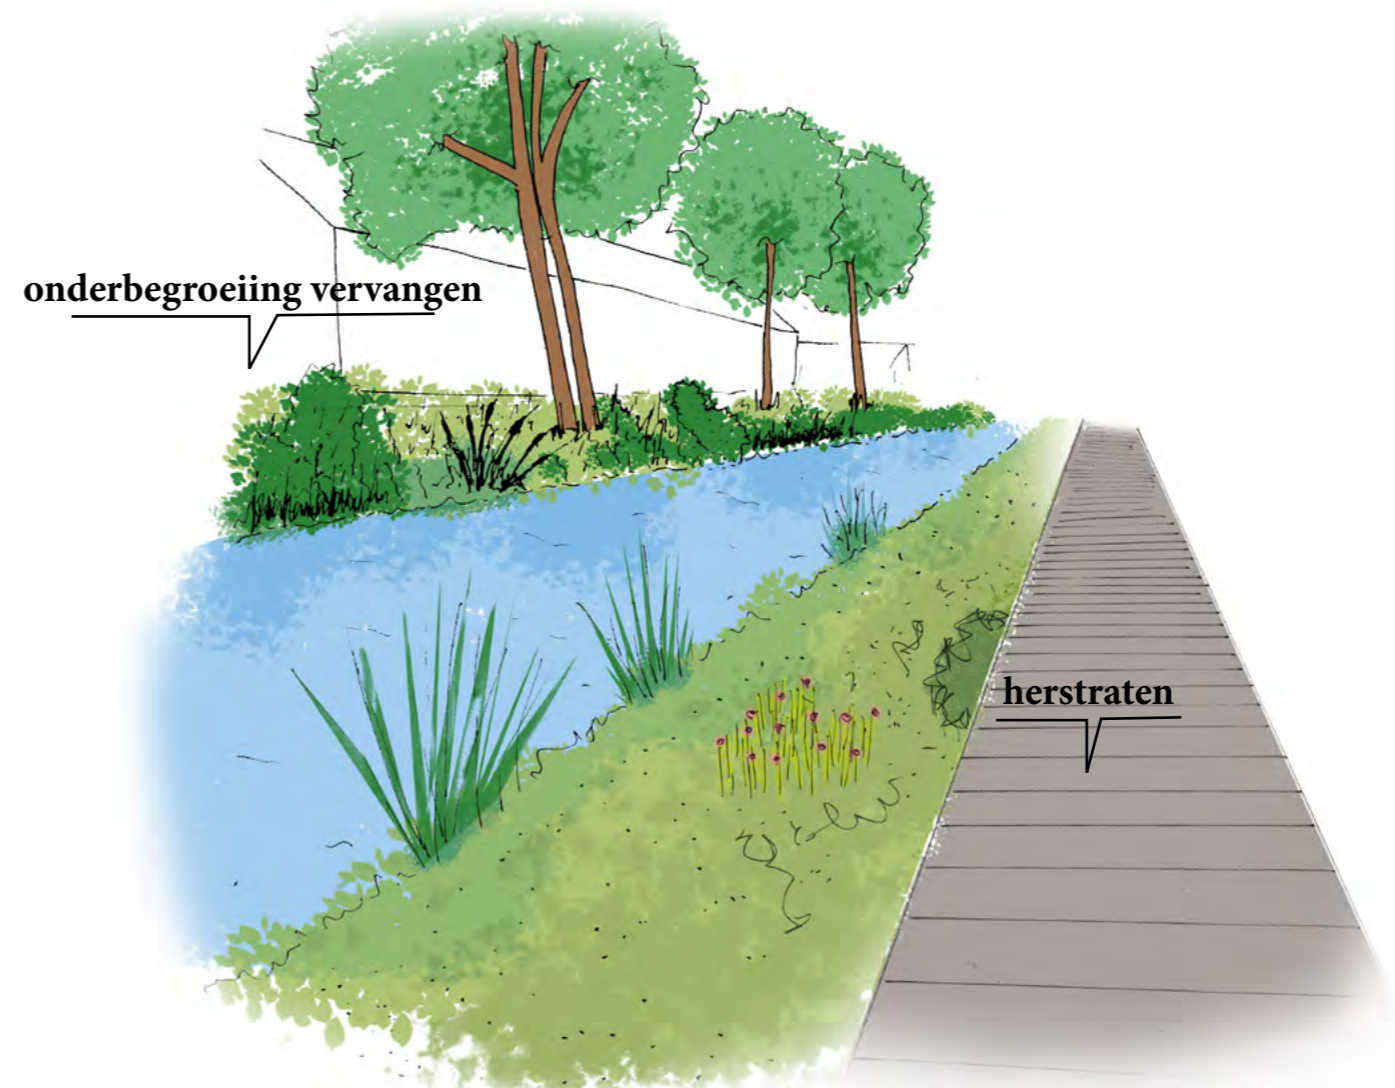

Opknappunten

- talud is een wildernis
- geen zicht op water

indicatie
€228.000

Sfeerimpressie

Huidige situatie

veilige stoep

Water zichtbaar

kleur toevoegen

aantrekkelijk voor vlinder en bij

Ruimte voor voetganger

Gezondheid: fijn buiten zijn

Sfeerverhogend