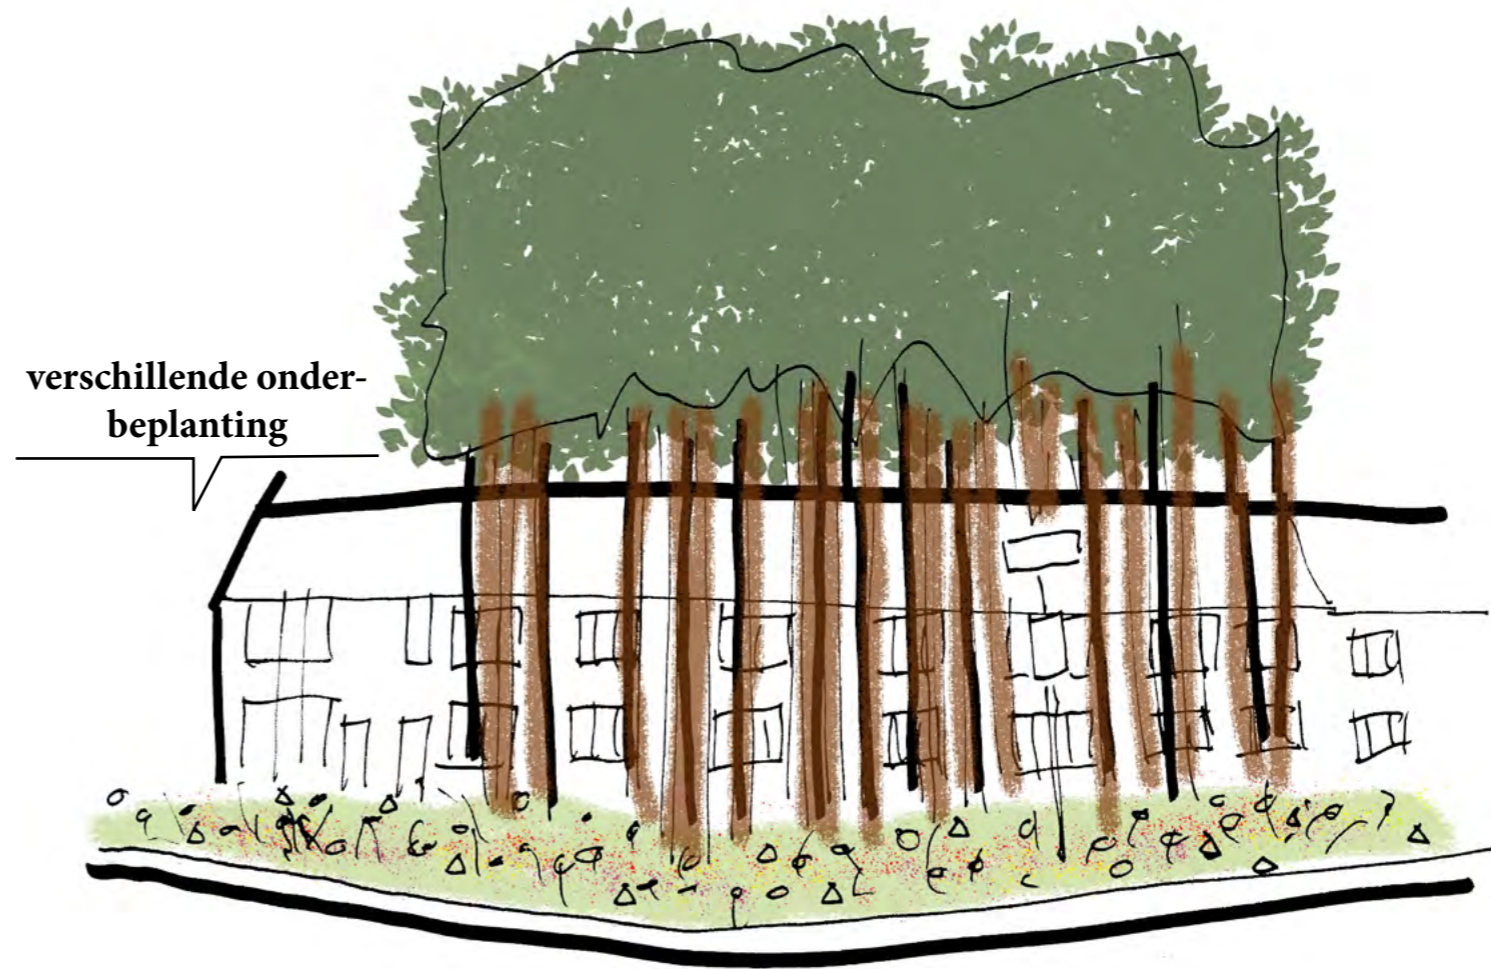

Opknappunten

- dennenbos is verwilderd
- wordt gebruikt als hondentoilet
- afval en zwerfvuil komt hier terecht
- conditie bomen in verharding nabij entree wijk: redelijk, enkele veroorzaken wortelopdruk, niet verplantbaar

Sfeerimpressie

Huidige situatie

verschillende onder-
beplanting

Sfeerverhogend

Groen divers

Meer beleving

Ruimte voor voetganger en fietser

Open / licht