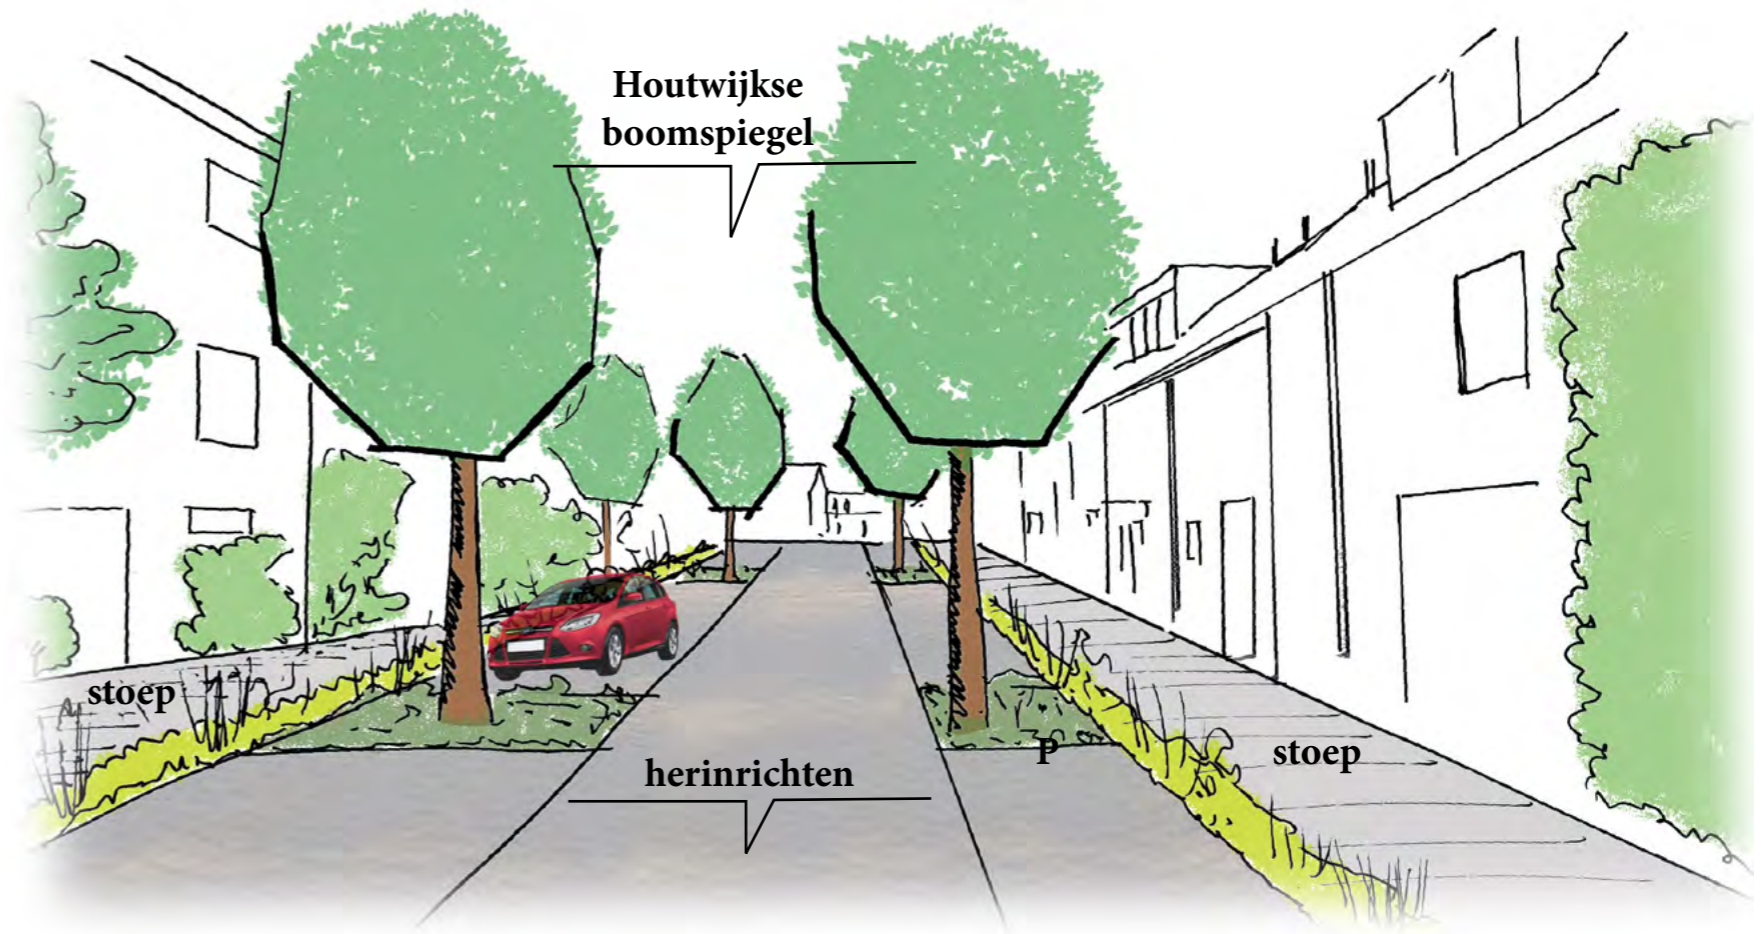

Huidige situatie

Opknappunten

- wortelopdruk door bomen nabij school, conditie bomen bij school: redelijk/slecht
- veel verschillende materialen (rommelig)
- auto's in het zicht
- veel verharding
- conditie bomen in straat: redelijk, veroorzaken geen wortelopdruk, zijn herplantbaar

indicatie
€488.000

Sfeerimpressie

Bomen meer ruimte

kleur toevoegen

Minder verharding

aantrekkelijk voor vlinder en bij

Beter regenwaterbestendig

hittestress verminderen

Vergroenen

Ruimte voor voetganger

veilige stoep

Snelheidsvertragend